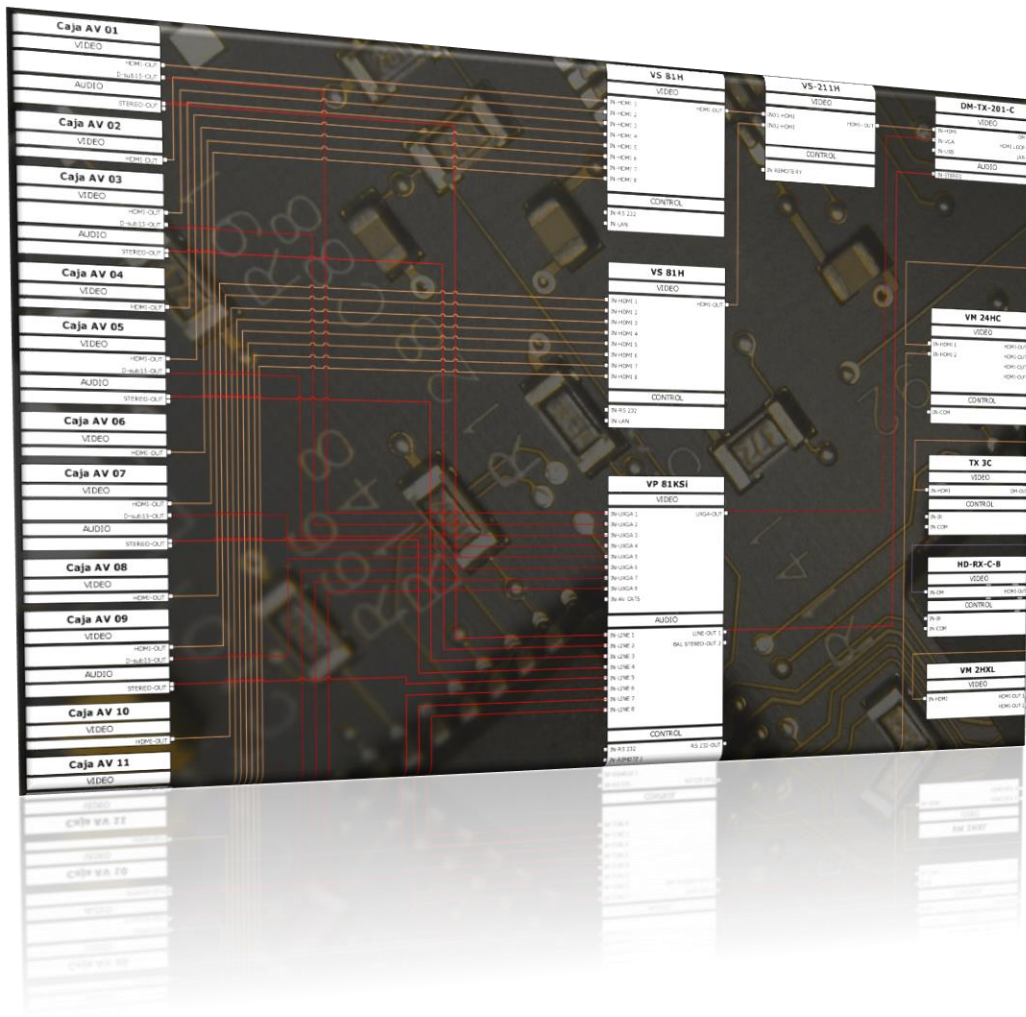

Ingeniería.

Nuestro potencial se basa en ofrecer soluciones y productos tecnológicamente eficientes e innovadores, que permiten alcanzar a nuestros clientes el objetivo de instalaciones automáticas y eficientes.

Alcance.

- Diseño Software.
- Diseño Hardware.

Aplicación.

- Salas de Reuniones y Formación.
- Exposiciones.
- Centros de Control.
- Viviendas e inmuebles singulares.